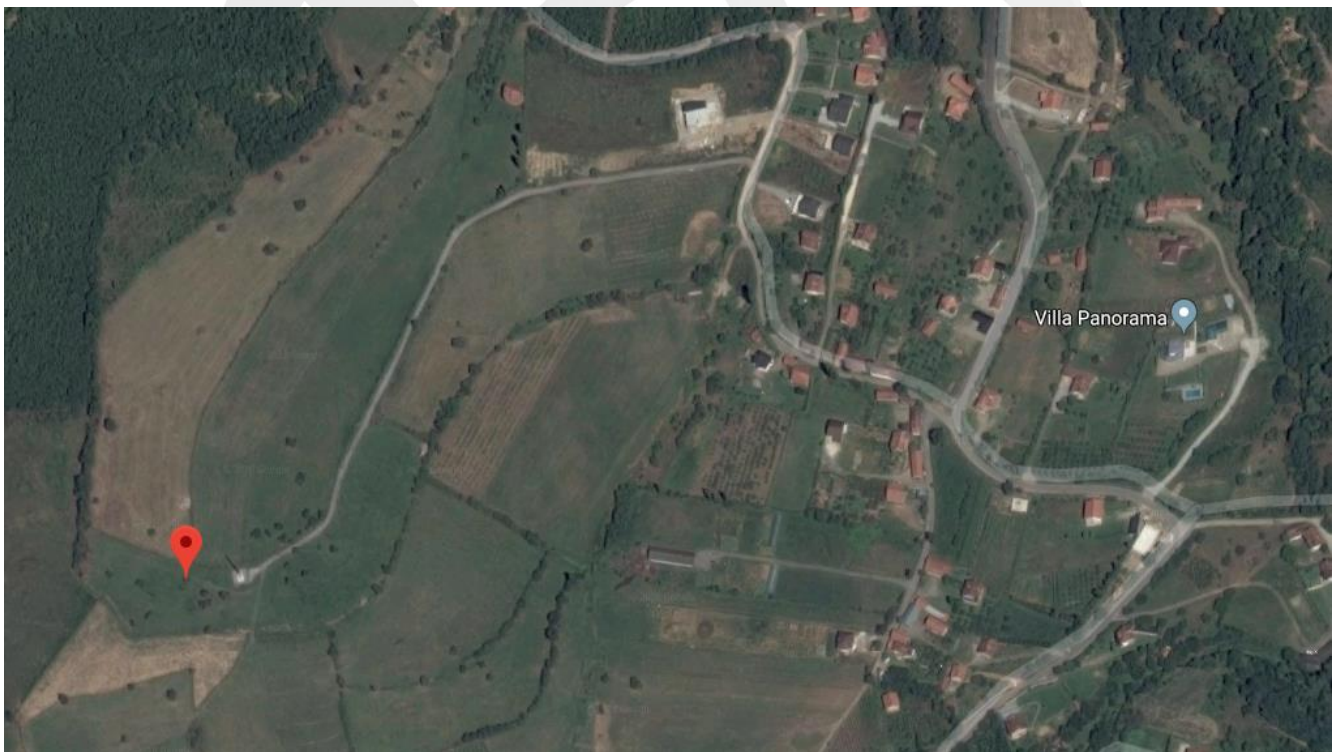

<b>Sipërfaqja:</b>	Tokë bujqësore me sipërfaqe 7,841 m <sup>2</sup>
<b>Komuna:</b>	Prizren
<b>Vlera e tregut:</b>	35.000 Euro (Tridhjet e pesë mijë Euro)

Njësia	Zona U/ R	Shfrytëzimi aktual (Sipas Çertifikatës)	Vendi i quajtur	Sipërfaqja (m <sup>2</sup> )
P-72116004-02600-0	Rural	Bujqësore- Kullosë e Klasës 6	Prizren	7,841